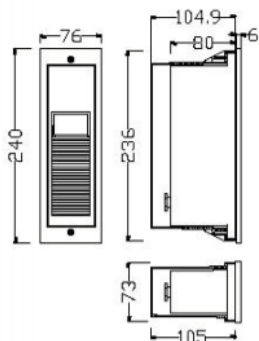

WINDOW

Code article	86.ORW1.3351.02
Type de produit	Extérieur
Catégorie	Mur et plafond encastrés
Famille	WINDOW
Pictograms	

Dimensions

Product dimensions (mm) **240*76*105mm**

Dessin technique

Cut out:236*105mm

Produit	
Puissance système (W)	9
Flux lumineux utile (lm)	415
Efficacité lumineuse (lm/W)	46
Angle de faisceau	Asymmetric
Durée de vie	50000h L70B10
IP	IP65
Équipement	ON-OFF
Power Factor	>0,11
Température de couleur (K)	3000K
Uniformité chromatique (SDCM)	SDCM5
CRI	80
IK	IK10